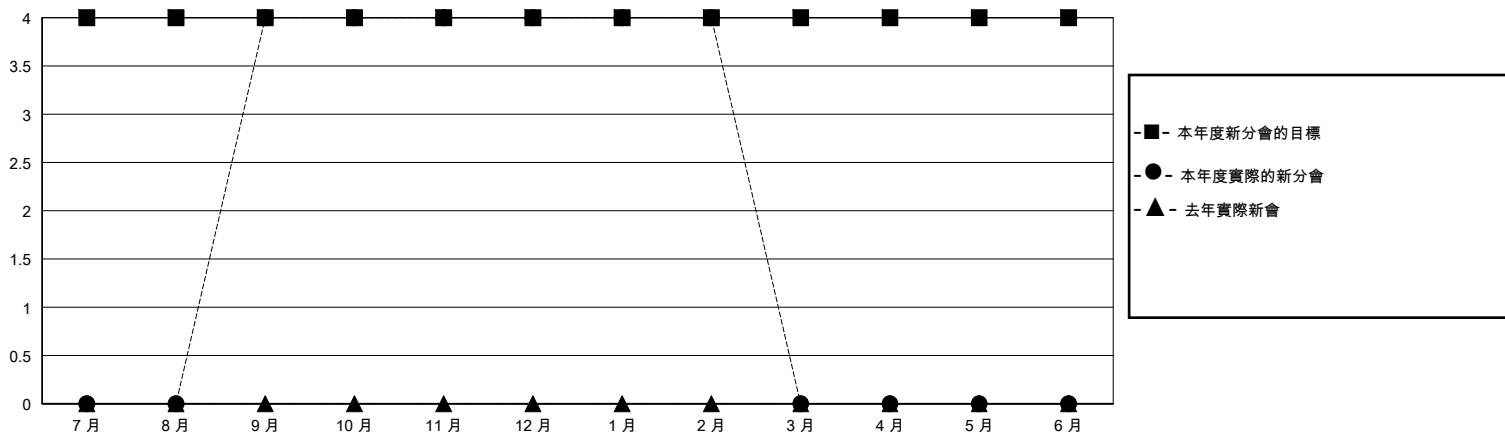

MONTHLY MEMBERSHIP PROGRESS REPORT

District 300C 1

Results as of: 2/29/2024

GMT:

地點 REP OF CHINA

GMT憲章區

分會			
成果 2023-2024			
季	新分會目標	新會	會員流失的分會
7月/8月/9月	4	4	0
10月/11月/12月	0	0	0
1月/2月/3月	0	0	0
4月/5月/6月	0	0	0

位會員@每位須繳			
成果 2023-2024			
季	會員淨增長目標	實際會員增長數	實際退會會員 (包括轉會)
7月/8月/9月	300	399	10
10月/11月/12月	100	64	41
1月/2月/3月	50	73	1
4月/5月/6月	50	0	0

目標與實際新會累積

目標和實際會員累積

已取消的分會: 0	43 CLUBS OF 44 增添1位或以上的新會員	<u>性別分佈</u>	
		男	1,580 (66.30%)
<u>放棄的會員</u>	點擊這裡取得彙計會員數據	女	803 (33.70%)
過世 0		總計家庭單位會員數	276
分會已取消 0		支付減半會費的家庭會員	168
其他 52			
總計 52			