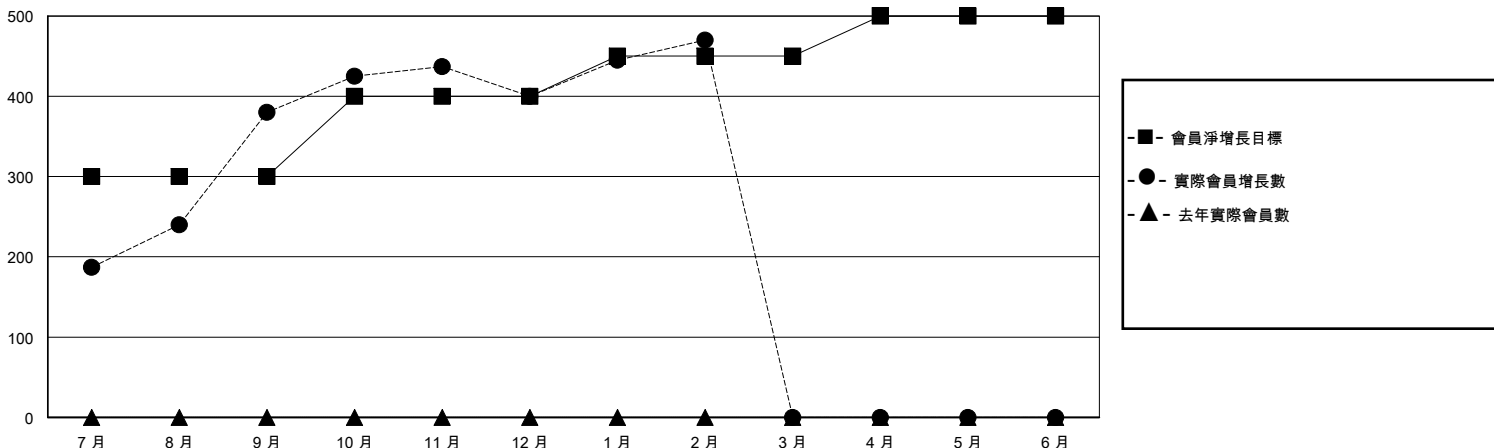

MONTHLY MEMBERSHIP PROGRESS REPORT

District 300C 1

Results as of: 2/29/2024

GMT:

地點 REP OF CHINA

GMT憲章區

分會			
成果 2023-2024			
季	新分會目標	新會	會員流失的分會
7月/8月/9月	4	4	0
10月/11月/12月	0	0	0
1月/2月/3月	0	0	0
4月/5月/6月	0	0	0

位會員@每位須繳			
成果 2023-2024			
季	會員淨增長目標	實際會員增長數	實際退會會員 (包括轉會)
7月/8月/9月	300	399	10
10月/11月/12月	100	64	41
1月/2月/3月	50	73	1
4月/5月/6月	50	0	0

目標與實際新會累積

目標和實際會員累積

已取消的分會: 0	43 CLUBS OF 44 增添1位或以上的新會員	<u>性別分佈</u>	
		男	1,580 (66.30%)
<u>放棄的會員</u>	點擊這裡取得彙計會員數據	女	803 (33.70%)
過世 0		總計家庭單位會員數	276
分會已取消 0		支付減半會費的家庭會員	168
其他 52			
總計 52			